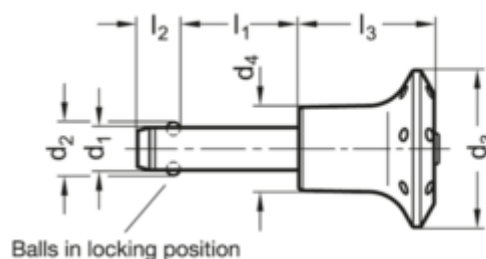

Varenummer: 20113612120
 Beskrivelse: E+G
 Kuglepallås GN 113.6-12-120

Mål

Application example

d1 0.04/-0.08	= 12
d2	= 14.5
d3	= 42
d4	= 25
l1 +0.6	= 120
l2 ±1	= 10.6
l3 -0.2	= 39
Spændkraft (N)	= 144

Vægt i (g) = 169